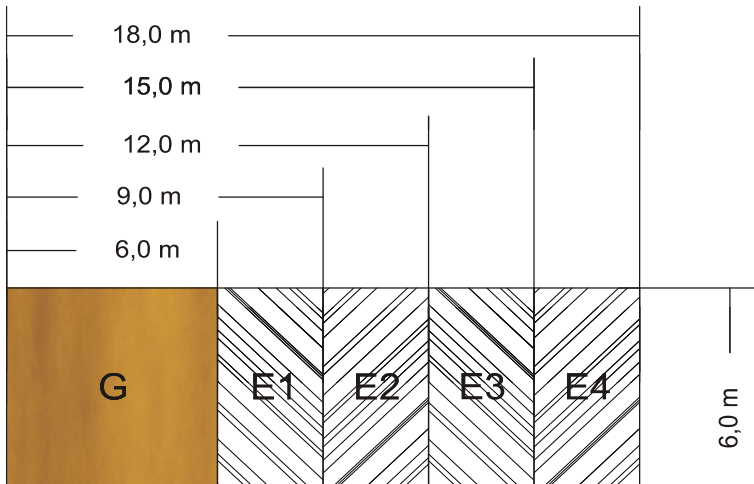

Bezeichnungen und Abmessungen der Zelte

Bezeichnung Länge

G	6 m x 6 m
G/E1	9 m x 6 m
G/E2	12 m x 6 m
G/E3	15 m x 6 m
G/E4	18 m x 6 m

Bezeichnung

Länge 1

Länge 2

G - L1	G	6 m * 6 m	L1	3 m * 6 m
G - L2			L2	6 m * 6 m
G/E1 - L1	G/E1	9 m * 6 m	L1	3 m * 6 m
G/E1 - L2			L2	6 m * 6 m
G/E1 - L3			L3	9 m * 6 m
G/E2 - L1	G/E2	12 m * 6 m	L1	3 m * 6 m
G/E2 - L2			L2	6 m * 6 m
G/E3 - L1	G/E3	15 m * 6 m	L1	3 m * 6 m