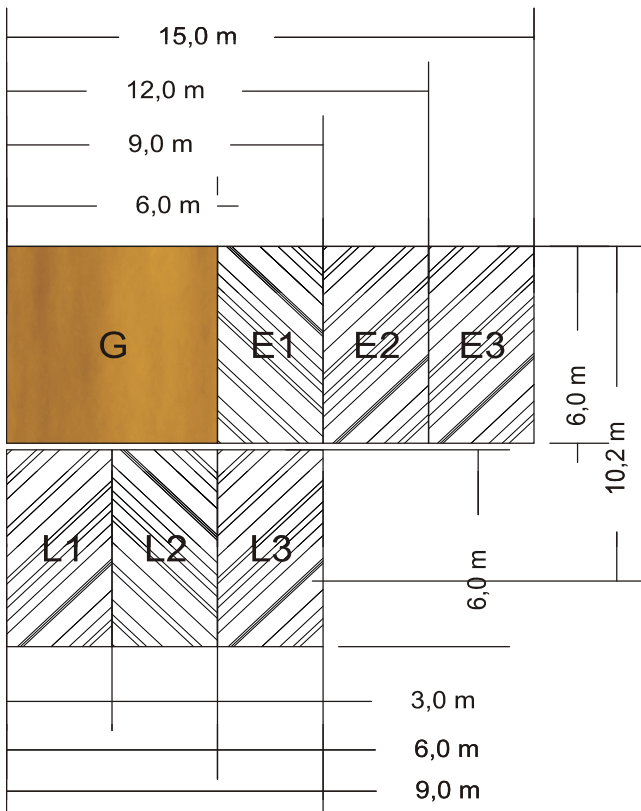

Bezeichnungen und Abmessungen der Zelte

Bezeichnung Länge

G	6 m x 6 m
G/E1	9 m x 6 m
G/E2	12 m x 6 m
G/E3	15 m x 6 m
G/E4	18 m x 6 m

Bezeichnung

Länge 1

Länge 2

G - L1	G	6 m * 6 m	L1	3 m * 6 m
G - L2			L2	6 m * 6 m
G/E1 - L1	G/E1	9 m * 6 m	L1	3 m * 6 m
G/E1 - L2			L2	6 m * 6 m
G/E1 - L3			L3	9 m * 6 m
G/E2 - L1	G/E2	12 m * 6 m	L1	3 m * 6 m
G/E2 - L2			L2	6 m * 6 m
G/E3 - L1	G/E3	15 m * 6 m	L1	3 m * 6 m